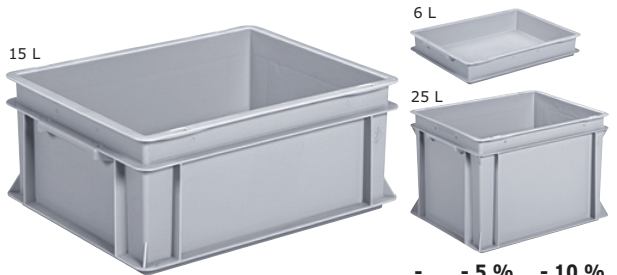

EURONORM-BAK

3 jaar 20 kg

Euronormbak - Gesloten - Lengte 400 mm - 6 tot 30 L

- Onvervormbaar, zelfs in het geval van een slecht verdeelde last of schokken.
- Grote stabiliteit bij het stapelen dankzij de versterigde structuur.
- Euronormbak met optimaal intern volume dankzij de rechte hoeken.
- Eenvoudig te transporteren dankzij de schelphandgrepen.
- Bestand tegen oliën, vetten, zouten, zuren en detergents.

Type bodem : Gesloten en glad - **Type zijkant** : Gesloten - **Totale lengte** : 400 mm - **Totale breedte** : 300 mm - **Gebruik voor voedsel** : ja - **Kleur** : Grijs - **Materiaal** : Polypropyleen

🚚 2 dagen. Actuele levertijd op manutan.be

3 jaar 20 kg

Euronormbak dicht- Lengte 600 mm - 53 tot 84 l

- Onvervormbaar, zelfs bij slecht verdeelde belading of schokken.
- Bijzonder stabiel stapelbaar dankzij de versterigde structuur.
- Euronormbak met een optimaal volume, dankzij de rechte hoeken.
- Gemakkelijk te vervoeren dankzij de "schelp"-handgrepen.
- Bestand tegen olie, vetten, zouten, zuren en reinigingsmiddelen.

🚚 2 dagen. Actuele levertijd op manutan.be

Euronorm-bak stapelbaar - Dichte bodem en wanden, 1/2 opening - Lengte 600 mm - 44 tot 85 l

- Een snelle toegang tot uw producten met de halve opening aan de voorkant.
 - Versterkte hoeken voor een betere houvast bij het stapelen.
 - Eenvoudig transport door de open ergonomische handgreep.
 - Eenvoudige reiniging dankzij de gladde wanden.
 - Bak van levensmiddelenkwaliteit bestand tegen oliën, zuren, basen en vetten.
- ▲ Vergeet niet een deksel te bestellen.