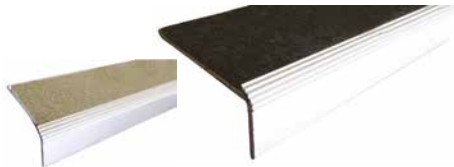

Nieuw

Geleidestrook polymeer - Zelfklevend

Te gebruiken op alle soorten vloeren: binnen, buiten, openbare weg en openbare gebouwen

- Geleidestrook polymeer, voor een betere zichtbaarheid van de risico's op de grond.
- Verbeterd de signalering van uw ruimten voor meer veiligheid.
- Bestand tegen UV-straling en weersinvloeden, waterdicht en eenvoudig te reinigen.
- Soepel en bestand tegen schokken zonder risico op schade.
- Bestand tegen gladheid, brand en rook.

Materiaal : Polymeer - Lengte : 970 mm - Breedte : 228 mm - Dikte : 7 mm
Verpakt per : 5 stuks

Kleur			
Grijs	A248822	€ 365,00	
Antraciet	A248821	€ 365,00	

🚚 2 dagen. Actuele levertijd op manutan.be

Nieuw

PROOPLE
PROTECT PEOPLE

Tegel met ribbels voor blinden en slechtzienden, polymeer - Zelfklevend

Geschikt voor binnen, buiten, de openbare weg en openbare gebouwen

- Tegels met ribbels voor blinden en slechtzienden, polymeer, zelfklevend.
- Bestand tegen UV-straling en weersinvloeden, waterdicht en eenvoudig te reinigen.
- Soepel en schokbestendig voor een duurzame toepassing op alle soorten vloeren zonder het risico op schade.

Materiaal : Polymeer - Lengte : 1200 mm - Breedte : 412 mm - Dikte : 7 mm
Verpakt per : 2 stuks

Kleur	RAL		
Grijs	7038	A248819	€ 259,00
Antraciet	7010	A248820	€ 259,00

🚚 2 dagen. Actuele levertijd op manutan.be

Nieuw

PROOPLE
PROTECT PEOPLE

Tredeneus 5 aluminium polymeer zwart 1500 om te schroeven

Aanbevolen voor alle soorten treden in openbare gebouwen van categorie 1 en op openbare wegen.